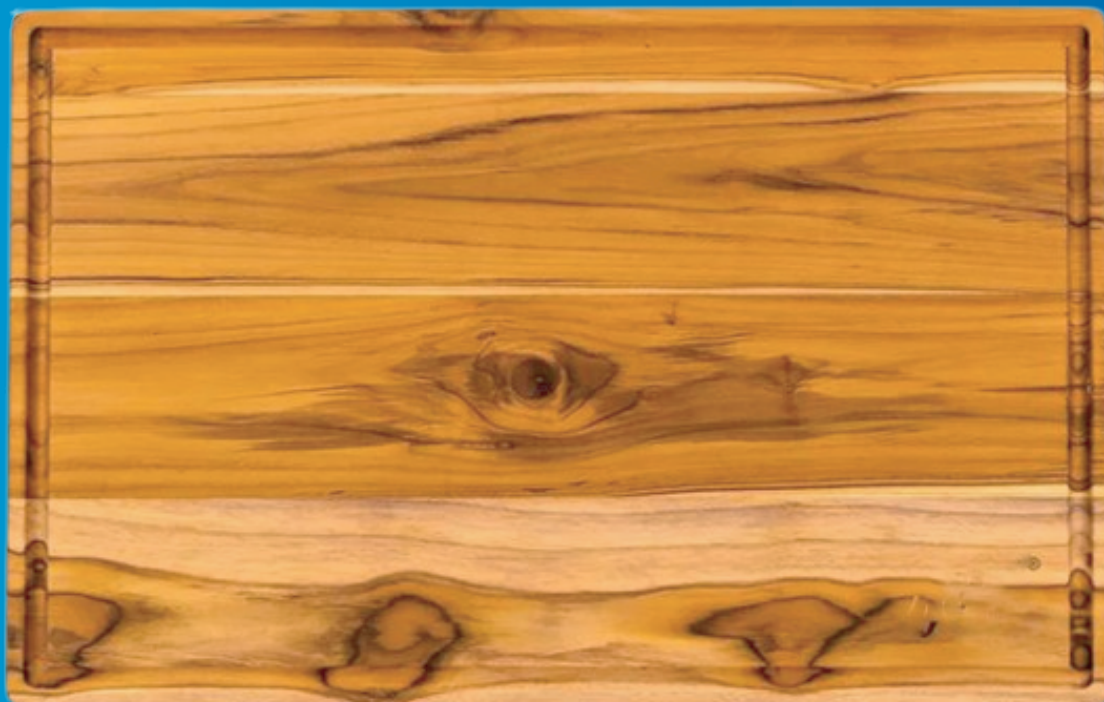

Portabotella doble

PRECIO

50 UNIDADES
\$ 12,00 c/u
\$ 600

100 UNIDADES
\$ 10,00 c/u
\$ 1000

Tabla parrillera

100% Teca

Incluye:
- 1 logotipo grabado a laser.

PRECIO