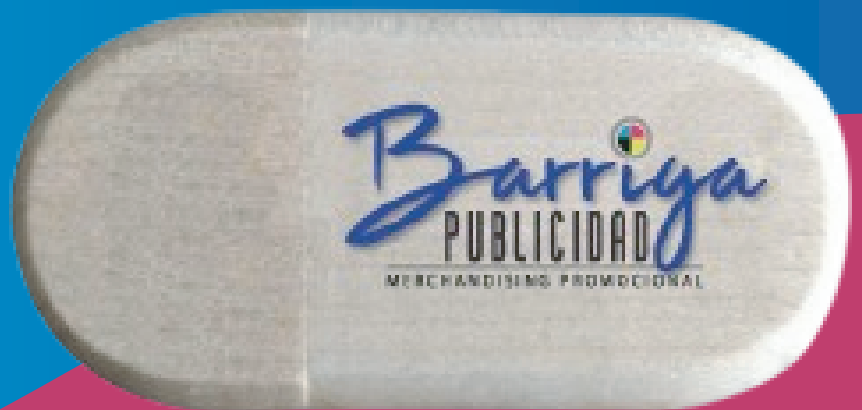

PENDRIVE 8GB

Logo impreso full color o grabado a laser

PRECIO

50 UNIDADES

$7,50 c/u

$ 375

100 UNIDADES

$ 6,50 c/u

$ 650